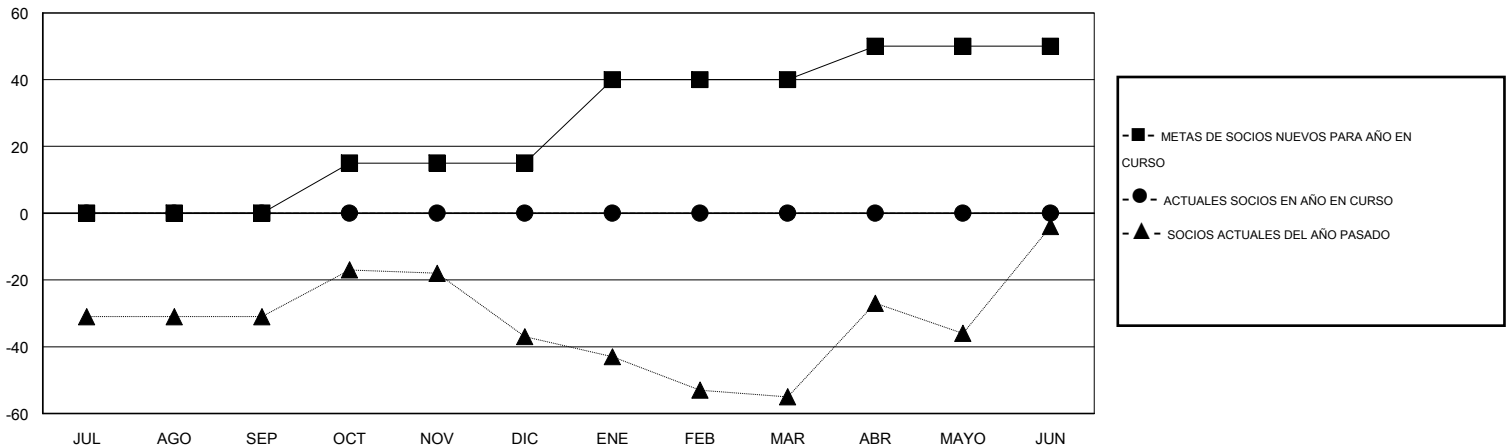

MONTHLY MEMBERSHIP PROGRESS REPORT

District J 1

Results as of: 6/30/2016

GMT: Pedro Marrello

UBICACIÓN URUGUAY

GMT DE AE 3

Clubes					socios				
RESULTADOS DE 2016-2017					RESULTADOS DE 2016-2017				
TRIMESTRE	META DE CLUBES NUEVOS	NUEVOS CLUBES	CLUBES DADOS DE BAJA	GANANCIA/PÉRDIDA NETA	TRIMESTRE	META DE SOCIOS NUEVOS	SOCIOS FUNDADORES Y NUEVOS SOCIOS AÑADIDOS	SOCIOS DADOS DE BAJA	GANANCIA/PÉRDIDA NETA
JUL/AGO/SEP	0	0	0	0	JUL/AGO/SEP	0	0	0	0
OCT/NOV/DIC	0	0	0	0	OCT/NOV/DIC	15	0	0	0
ENE/FEB/MAR	1	0	0	0	ENE/FEB/MAR	25	0	0	0
ABR/MAYO/JUN	0	0	0	0	ABR/MAYO/JUN	10	0	0	0

METAS Y CIFRA ACUMULATIVA DE CLUBES NUEVOS

METAS Y CIFRA ACUMULATIVA DE SOCIOS

CLUBES DADOS DE BAJA: 0	0 CLUBS OF 0 AÑADIERON 1 O MÁS SOCIOS NUEVOS	<u>DISTRIBUCIÓN POR SEXO</u>
		MASCULINO 0 (100.00%)
		FEMENINO 0 (100.00%)
<u>SOCIOS DADOS DE BAJA</u>	CLIC AQUÍ PARA DATOS DE SALUD DE CLUB	SOCIOS EN UNIDAD FAMILIAR 0
FALLECIDOS 0		CABEZA DE FAMILIA 0
CLUB CANCELADO 0		NO ES CABEZA DE FAMILIA 0
OTRO 0		
TOTAL 0		