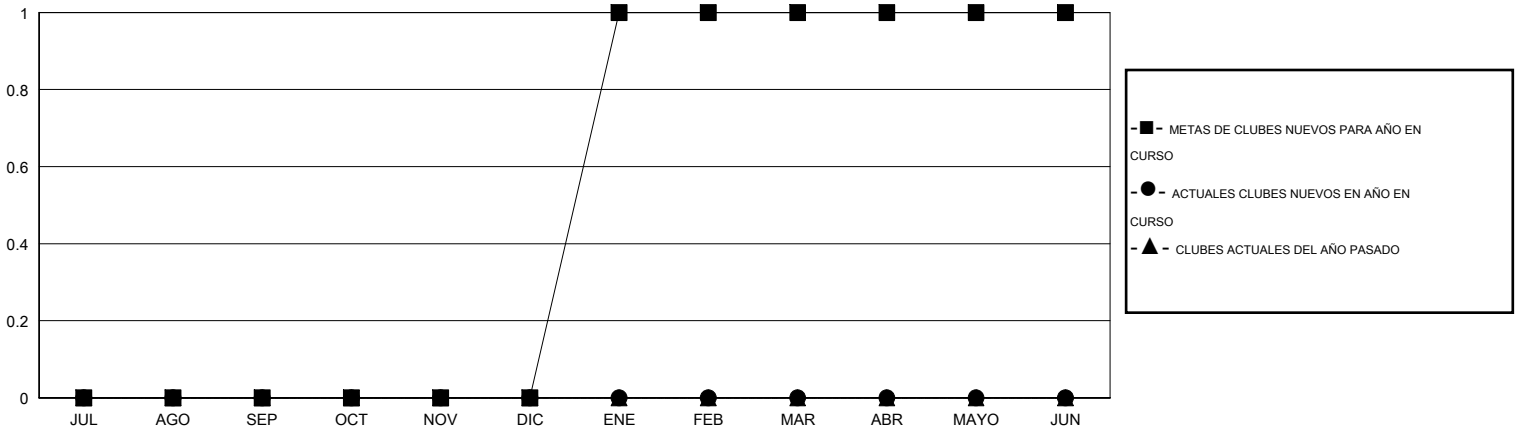

MONTHLY MEMBERSHIP PROGRESS REPORT

District J 1

Results as of: 6/30/2016

GMT: Pedro Marrello

UBICACIÓN URUGUAY

GMT DE AE 3

Clubes					socios				
RESULTADOS DE 2016-2017					RESULTADOS DE 2016-2017				
TRIMESTRE	META DE CLUBES NUEVOS	NUEVOS CLUBES	CLUBES DADOS DE BAJA	GANANCIA/PÉRDIDA NETA	TRIMESTRE	META DE SOCIOS NUEVOS	SOCIOS FUNDADORES Y NUEVOS SOCIOS AÑADIDOS	SOCIOS DADOS DE BAJA	GANANCIA/PÉRDIDA NETA
JUL/AGO/SEP	0	0	0	0	JUL/AGO/SEP	0	0	0	0
OCT/NOV/DIC	0	0	0	0	OCT/NOV/DIC	15	0	0	0
ENE/FEB/MAR	1	0	0	0	ENE/FEB/MAR	25	0	0	0
ABR/MAYO/JUN	0	0	0	0	ABR/MAYO/JUN	10	0	0	0

METAS Y CIFRA ACUMULATIVA DE CLUBES NUEVOS

METAS Y CIFRA ACUMULATIVA DE SOCIOS

CLUBES DADOS DE BAJA: 0	0 CLUBS OF 0 AÑADIERON 1 O MÁS SOCIOS NUEVOS	<u>DISTRIBUCIÓN POR SEXO</u>
		MASCULINO 0 (100.00%)
		FEMENINO 0 (100.00%)
<u>SOCIOS DADOS DE BAJA</u>	CLIC AQUÍ PARA DATOS DE SALUD DE CLUB	SOCIOS EN UNIDAD FAMILIAR 0
FALLECIDOS 0		CABEZA DE FAMILIA 0
CLUB CANCELADO 0		NO ES CABEZA DE FAMILIA 0
OTRO 0		
TOTAL 0		